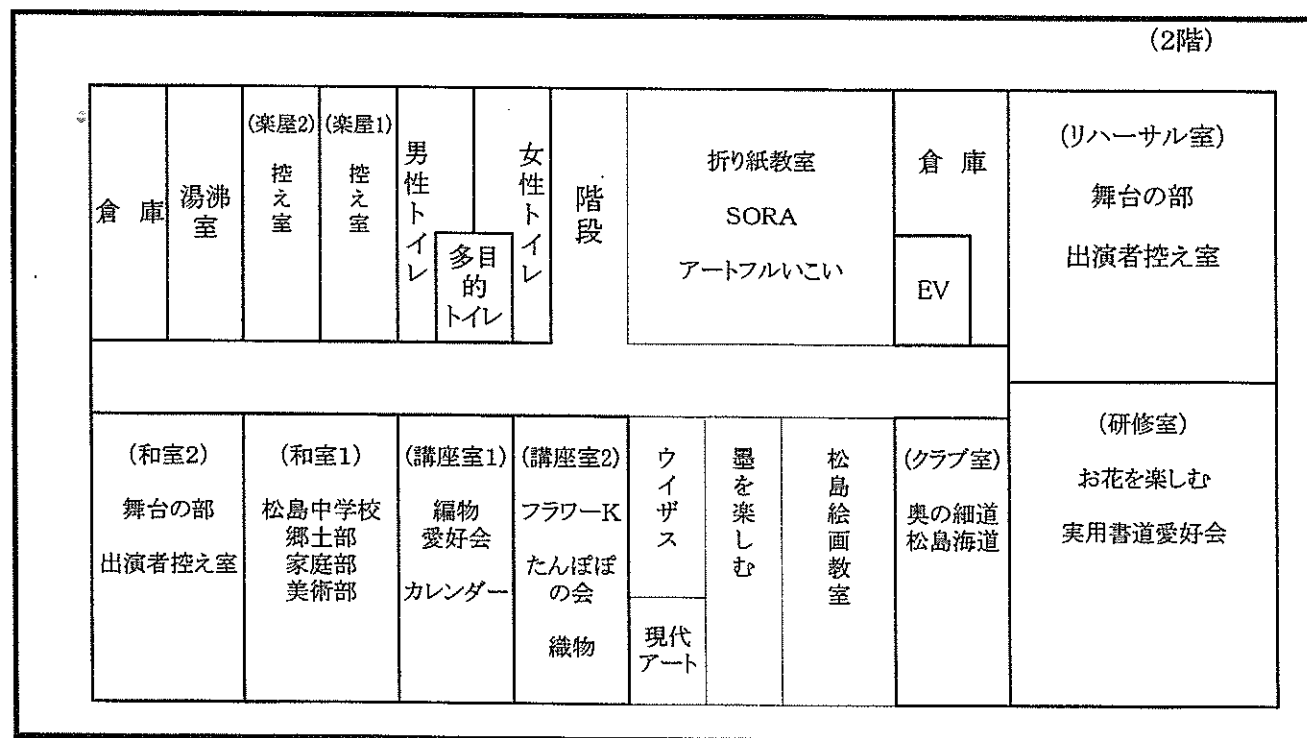

展示・販売の部 会場図

2016 松島町 文化観光交流まつり

11月5日(土)
13時から
ニードル出演

11月6日(日)
9時~14時
産業まつり、健康まつり
同時開催

日時 平成28年11月5日(土)、11月6日(日)
舞台の部 午前10時から午後3時まで
展示・販売の部 午前9時から午後3時まで
場所 松島町文化観光交流館 アトレ・る hall
主催 松島町、松島町教育委員会
共催 松島町芸術文化協会
主管 松島町中央公民館
松島町文化観光交流祭実行委員会