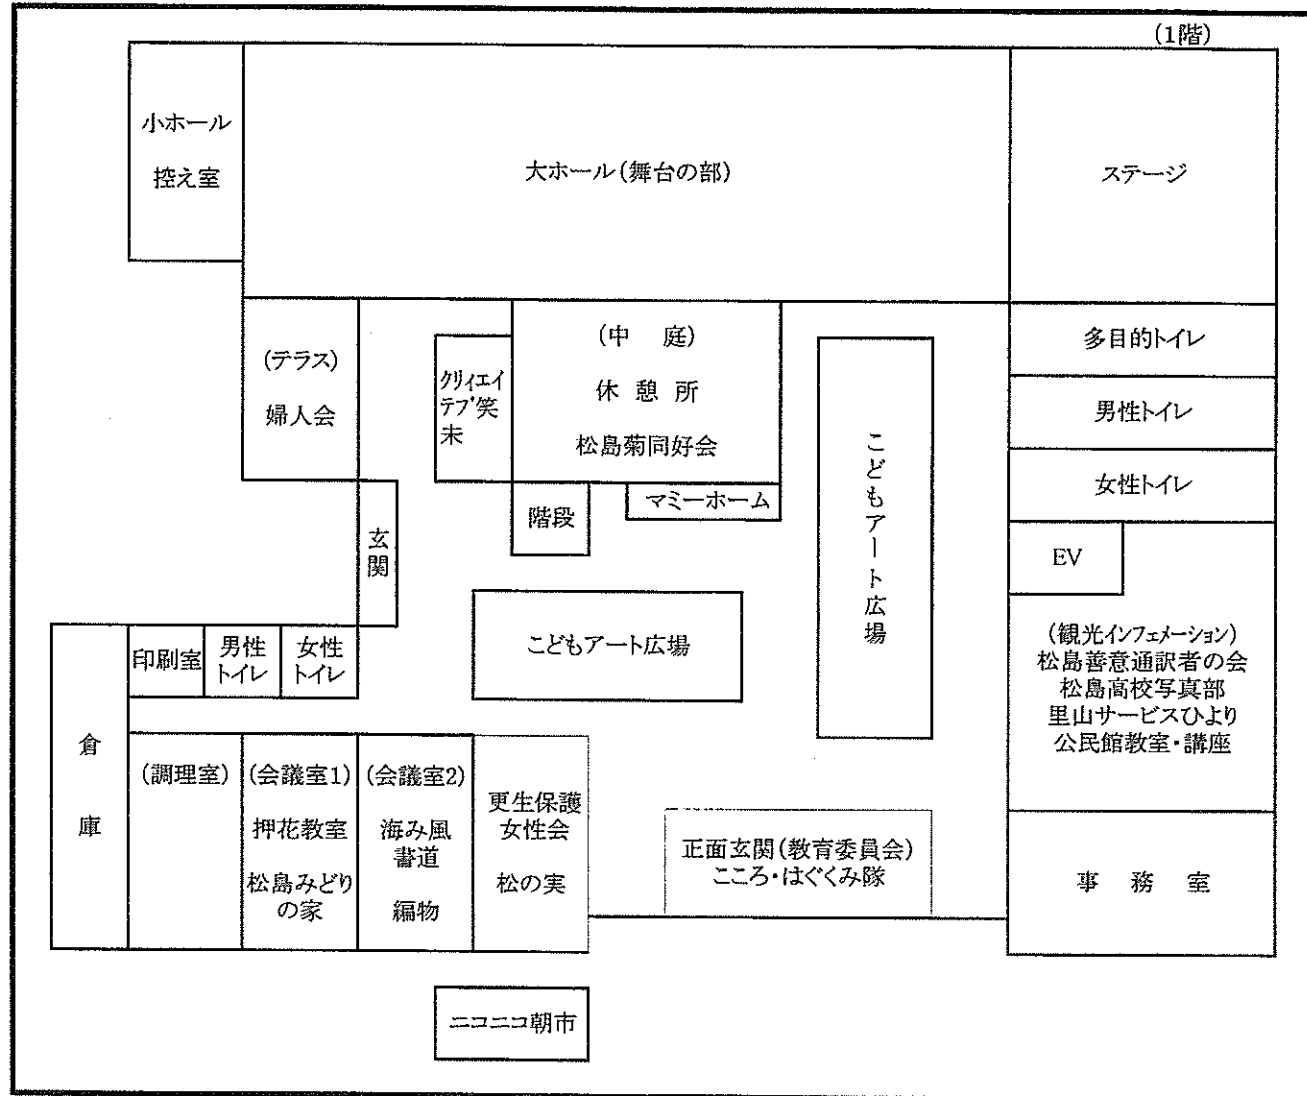

展示・販売の部 会場図

2016 松島町 文化観光交流まつり

11月5日(土)
13時から
ニードル出演

11月6日(日)
9時~14時
産業まつり、健康まつり
同時開催

日時 平成28年11月5日(土)、11月6日(日)
舞台の部 午前10時から午後3時まで
展示・販売の部 午前9時から午後3時まで
場所 松島町文化観光交流館 アトレ・る hall
主催 松島町、松島町教育委員会
共催 松島町芸術文化協会
主管 松島町中央公民館
松島町文化観光交流祭実行委員会