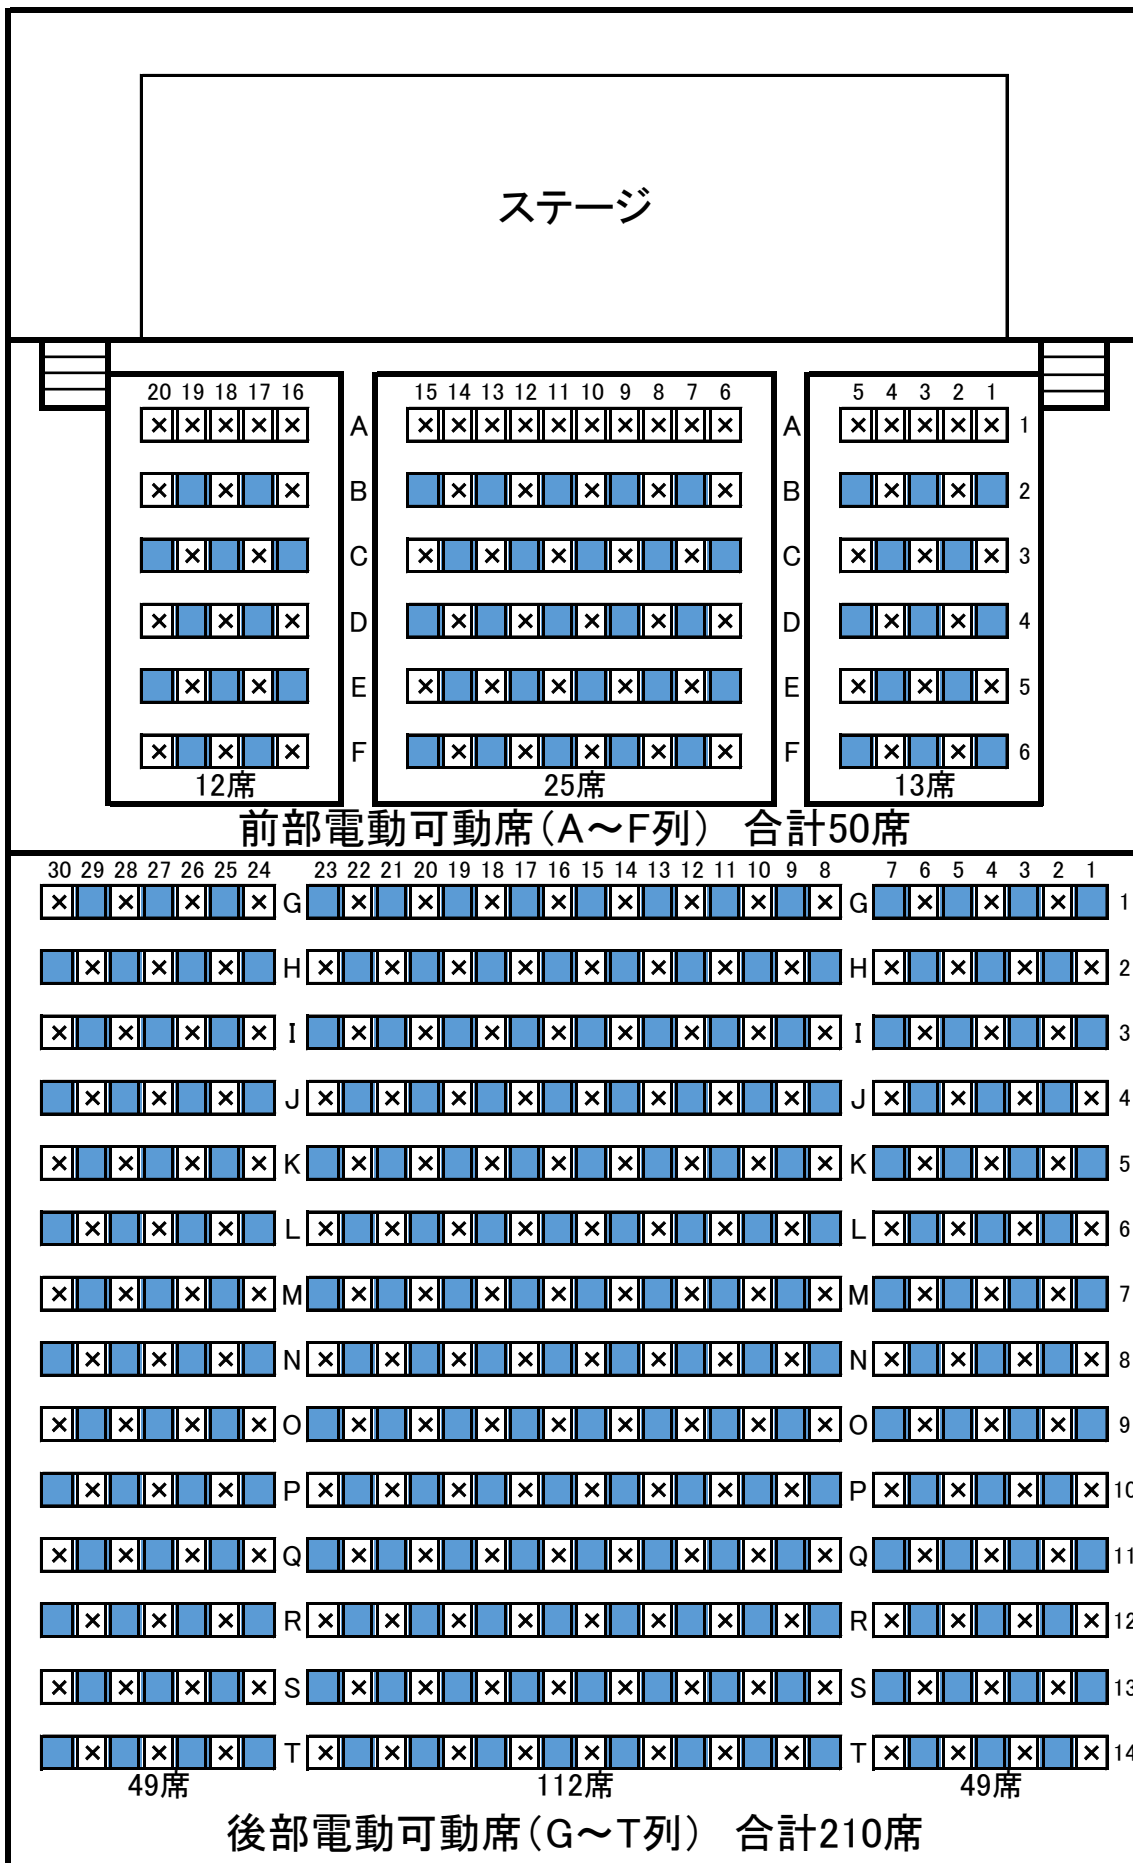

大ホール 感染防止対策席割り

新型コロナウイルスの影響を考慮し、大ホールの利用に制限がかかっております。ご理解とご協力をお願い申し上げます。

× : 座席利用不可

お客様
出入口

お客様
出入口

電動可動席総数 : 260席